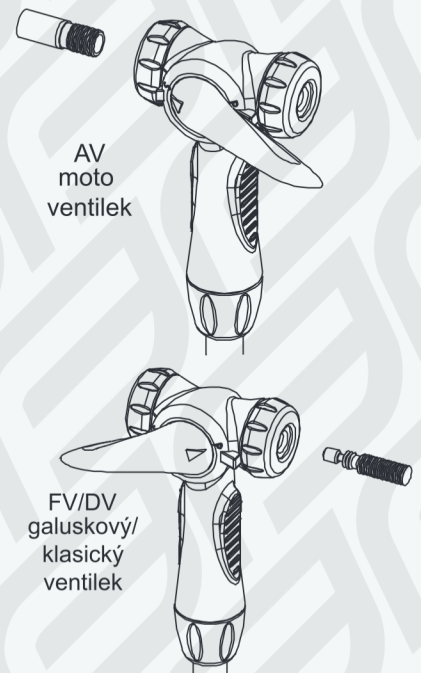

CZ

HUSTILKA ECON BEZ MANOMETRU

- maximální tlak do 100 PSI / 7 BAR
- hlavice se zámkem na všechny druhy ventilků (AV, DV, FV)
- materiál plast
- výška 51 cm

NÁVOD K POUŽITÍ

- otočením vnitřní vložky hlavice hustilky zvolte správný druh a nasadte hlavici na ventil
- uzamkněte hlavici pomocí jisticí páčky
- nahustěte duši na požadovaný tlak

Art. 751255

EN

PUMP ECON WITHOUT GAUGE

- maximal pressure 100 PSI / 7 BAR
- reversible head for all types of valves (AV, DV, FV)
- material plastic
- height 51 cm

INSTRUCTIONS

- by the turning of the inner part of pump head choose a correct type of valve
- lock the head by locking lever
- blow up the tire to required pressure

DE

PUMPE ECON OHNE MANOMETER

- maximal Druck 100 PSI / 7 BAR
- kopf für alle Ventil Typen (AV, DV, FV)
- material Kunststoff
- höhe 51 cm

INSTRUKTION

- stellen Sie das Ventil und hebel mit Schloss
- stellen Sie das Ventil und hebel mit Schloss
- gewünschte Druck aufblasen